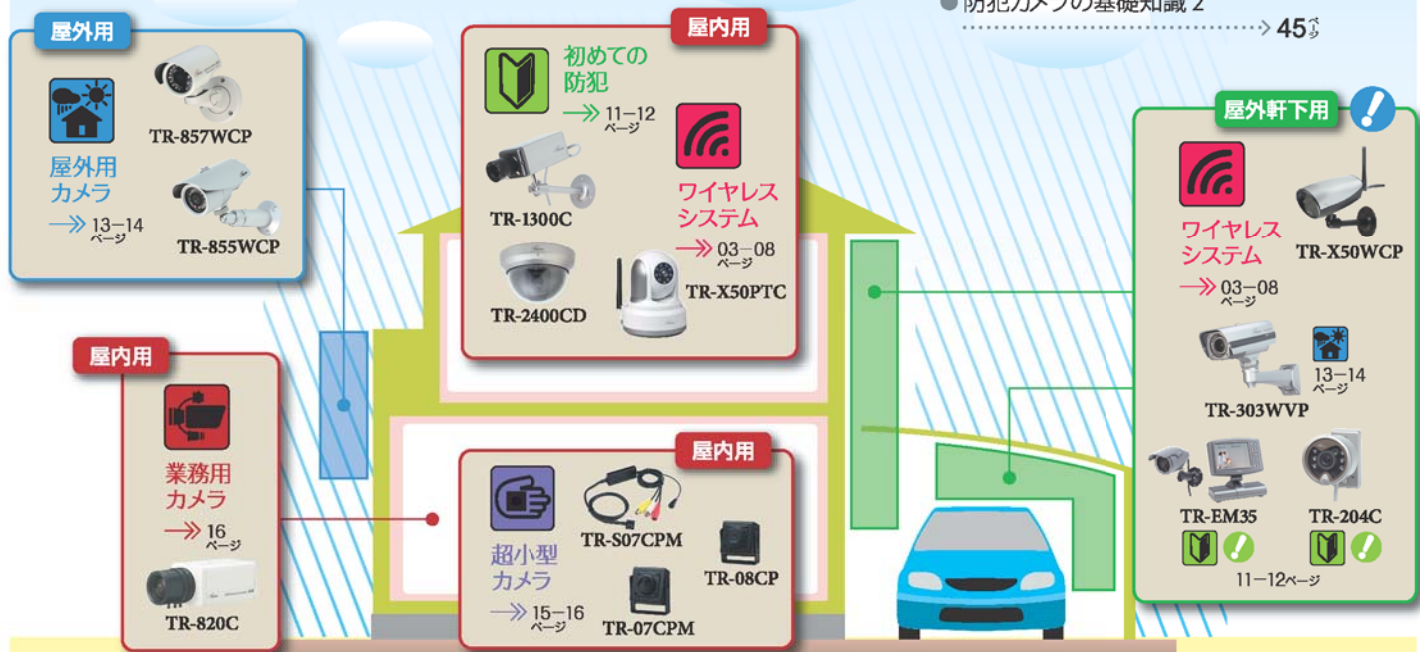

テルスターとアリビオは
防犯カメラで
「安心」をお届けいたします。

- アリビオ
きめ細かいニーズに対応できる
プロユース向け監視機器
同軸ケーブル方式
31頁

設置場所別 早わかり製品マップ

使用する場所に合わせて、お選び下さい。

INDEX ● 設置場所別早わかり製品マップ → 01

● 防犯カメラの基礎知識 1 → 10

● アクセサリー対応表 → 27

● 監視カメラ製品定格・性能/寸法図一覧 → 29

● 防犯カメラの基礎知識 2 → 45

● 屋外軒下に設置する場合は、雨が直接かかる場所の設置は避けてください。 ● 屋内用としてもご使用いただけます。

◎ 機能説明 | 機能マークでカメラの機能がひと目でわかる!

- カラー** カラーで撮影します。(赤外線では白黒映像になります)
- フリッカーレス** フリッカー(チラツキ)を減らす機能を内蔵しています。▶P10参照
- CCDカメラ** CCD素子を採用しています。
- 赤外線** 赤外線投光機能を内蔵しており、暗闇でも撮影することが可能です。▶P10参照
- 天井吊下げ** 天井に設置することができます。
- 壁付け** 壁に設置することができます。
- 音声マイク** 超小型音声マイクを内蔵しています。周辺の音を録音できます。