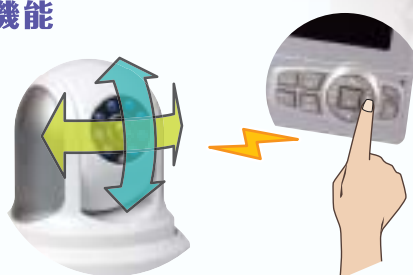

送信機を4台まで増設可能。
接点信号のワイヤレス化。

注1 ※電波最大到達距離：見通し約200mについて

電波最大到達距離約200mは、周囲に電波の障害物や電磁波ノイズが少ない屋外における見通し環境での実測結果です。家庭へ設置した場合は壁面等が電波を減衰、あるいは、反射させますので、実際の電波最大到達距離は見通し時より短くなります。電波の到達距離は、使用環境/設置環境により異なります。

注2 ※録画について

複数のチャンネルを同時に録画する事はできません。録画時は、録画するチャンネルを1画面表示します。

- ワイヤレス
- 初めて
- 屋外用
- 超小型
- 業務用
- ゲーム
- レコーダー
- 周辺機器
- アクセサリ

PRO
カメラ & レコーダー

ROOM EYE2

ルーム アイ 2

お茶の間カメラ ROOM EYE2 ルーム アイ 2

ワイヤレスパンチルトカメラ+モニター付受信機

カメラの向きを遠隔で操作できる
パンチルト機能搭載のカメラと、
モニター付き受信機のセット。

特長

パンチルト機能

カメラの向きを受信機側で上下/水平方向に遠隔操作できます。
水平: 約 240°
上下: 約 110°

双方向の会話可能

送信機/受信機ともに、マイク/スピーカーを内蔵。双方向の会話が可能です。

※ 双方向で同時に話すことはできません。

モーションセンサー機能

映像に変化があった場合に、録画開始の信号を送る。モーションセンサー内蔵。重要な瞬間を録画します。