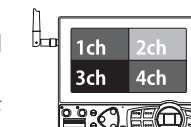

おすすめ用途

育児

介護

小規模店舗

ペット

送信機は 4 台までの増設に対応 オートシーケンス/4 分割表示可能

TR-X50 シリーズは 4 台まで送信機の接続が可能。各チャンネルのセンサー録画に対応できます。

※ 複数のチャンネルを同時に録画する事はできません。一つのチャンネルの録画終了後、次のセンサー信号を受信したチャンネルを録画します。

※ 接続可能な送信機: TR-X50PTC / TR-X50WCP / TR-X50T
上記の送信機から自由な組み合わせで最大で 4 台まで接続可能です。

複数の送信機を接続した場合に対応して、表示するチャンネルを、一定時間ごとに自動で切り替えて表示するオートシーケンス機能や、すべてのチャンネルを同時にモニターできる 4 分割画面表示機能を採用しています。

4 分割表示イメージ

オプション[PTC-1]を使用すると、 天井に取り付け可能