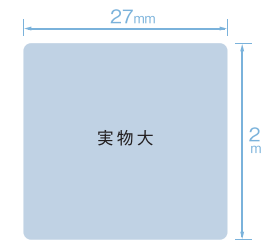

超小型 カラーCCDカメラ

TR-08CP

希望小売価格: オープンプライス JANコード 4986778571446

■ 付属品: ACアダプター(ケーブル長1.8m) / 接続ケーブル(0.5m) / ブラケット / 固定用ネジ式 / 木ネジ / 取扱説明書(保証書含む)