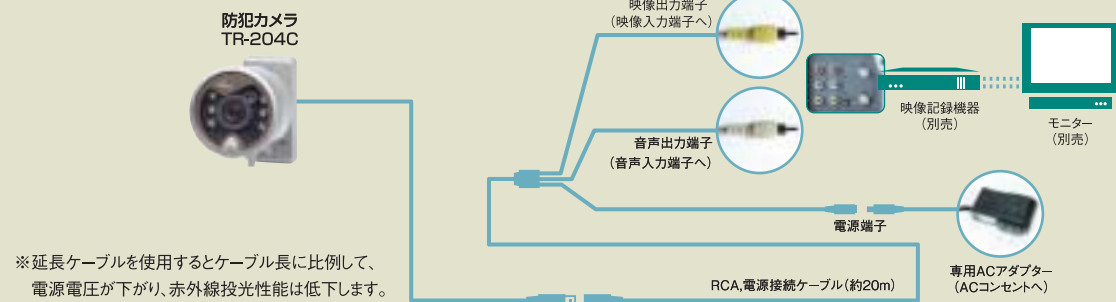

初めての防犯 beginning

初めての方でも取付可能な“オールインワンパッケージ”です。

今、お使いの
テレビやレコーダーに
接続できるワン!

製品配線図

● 雨の直接当たらない屋外軒下で使用可能。

雨が直接かからない
場所で使用可能

■ 撮影画像 (撮影場所により見え方は変わります)

昼間 撮影時

夜間 撮影時 ※夜間は白黒映像

赤外線投光器内蔵 カラーCCDカメラ

TR-204C 希望小売価格: オープンプライス JANコード 4986778571965

■付属品: ACアダプター(ケーブル長1.8m) / 接続ケーブル(約20m) / ホネジ/コンクリートアンカー / ブラケット / 取扱説明書(保証書含む)

- 夜間でも撮影できる赤外線投光器を内蔵。
- 音声を捉えることができるマイクを内蔵。