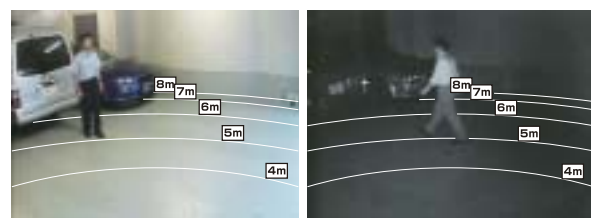

初めての防犯 beginning

初めての方でも取付可能な“オールインワンパッケージ”です。

今、お使いの
テレビやレコーダーに
接続できるワン!

製品配線図

● 雨の直接当たらない屋外軒下で使用可能。

雨が直接かからない
場所で使用可能

■ 撮影画像 (撮影場所により見え方は変わります)

昼間 撮影時