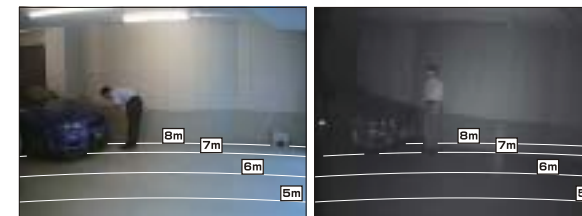

■ 撮影画像 (撮影場所により見え方は変わります)

昼間撮影時

夜間撮影時 ※夜間は白黒映像

赤外線投光器内蔵 屋外用カラーCCDカメラ

TR-855WCP 希望小売価格: JANコード 4986778571941
オープンプライス

■付属品: ACアダプター(ケーブル長1.8m) / 接続ケーブル(約20m) / ブラケット /
木ネジ / コンクリートアンカー / 取扱説明書(保証書含む)

- 38万画素CCD搭載で高画質を実現。
- 赤外線投光距離7m、IP66確保と屋外用として十分な性能。
- 20mの接続ケーブルなどを付属しており、すぐに使えます。

保護等級 IP66 38万画素 水平画角 45° 赤外線投光距離 7m 1ヶ月電気料金 42円

オールワン
→01ページ
参照