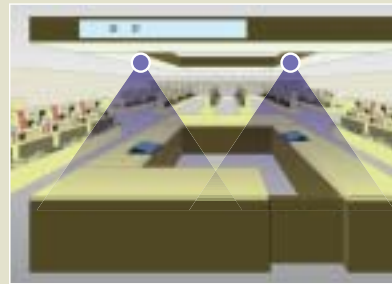

レコーダ

周辺機器

アクセサリ

カメラ & レコーダー

超小型カメラ micro mini

驚く程のコンパクトさ。小さくても性能バッチリ!

- 店舗で使用する場合に有効です。
 - ・内部不正者の実態把握
 - ・勤怠状況の確認

物販店舗の経営者様にとって、気になる問題が口ス率です。中でも棚卸しロス率に含まれる万引きや、従業員による不正は深刻な問題です。