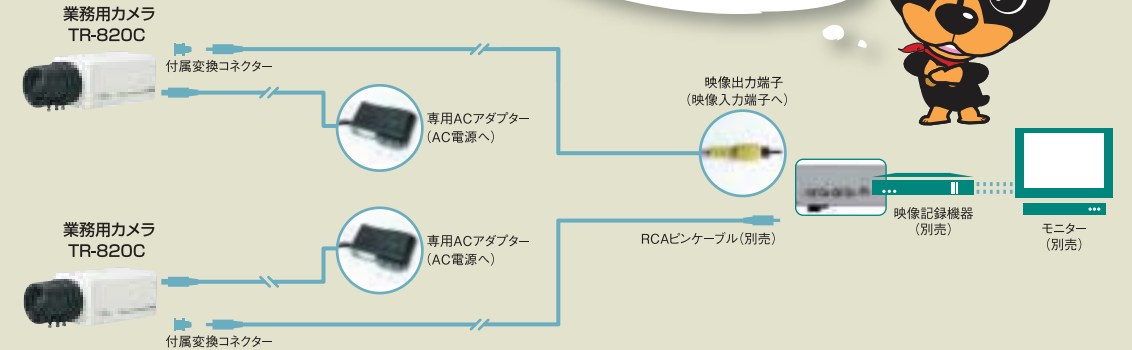

25万画素 水平画角 70° 1ヶ月電気料金 34円

■ 別売延長ケーブル: C-05VP(5m), C-10VP(10m), C-20VP(20m), C-40VP(40m), C-20(20m), C-40(40m), PW-10(10m), PW-20(20m) (P25参照)
 ■ 別売接続コネクタ: H-2, H-5 (P25参照)

業務用カメラ business use

高性能と使いやすさを両立した、本格派!

捕らえたい距離や範囲
によってレンズが交換できる
本格派!!

■ 製品配線図

写真は別売のバrioフォーカルレンズを装着した状態です。

レンズ交換型 カラーCCDカメラ [在庫限り]

TR-820C

希望小売価格: 73,290円 (本体価格: 69,800円) JANコード 4986778569962

■ 付属品: ACアダプター(ケーブル長1.8m) / レンズ(カメラに装着済み) / Cマウントアダプター / 変換コネクタ(BNC-P / RCA P-J) / 六角レンチ / 取扱説明書(保証書含む)