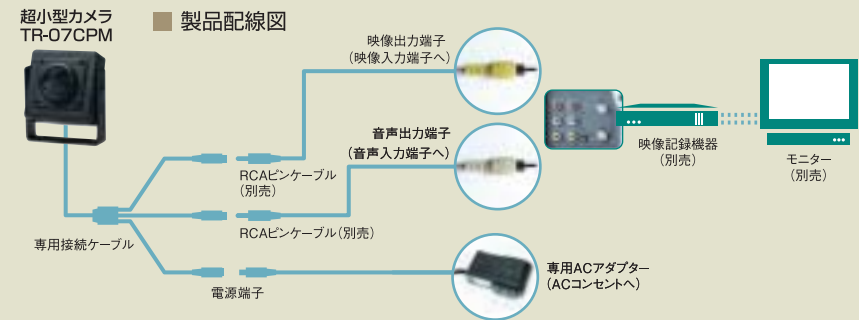

レコーダ

周辺機器

アクセサリ

カメラ & レコーダー

超小型カメラ micro mini

驚く程のコンパクトさ。小さくても性能バッチリ!

- 店舗で使用する場合に有効です。
 - ・内部不正者の実態把握
 - ・勤怠状況の確認

物販店舗の経営者様にとって、気になる問題が口ス率です。中でも棚卸しロス率に含まれる万引きや、従業員による不正は深刻な問題です。