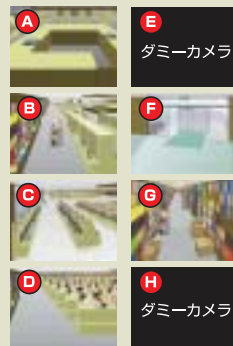

書店における設置例

本物カメラ	6台
ダミーカメラ	2台
設置場所	
A レジ前	
B 店内1(南奥)	
C 店内2(南窓)	
D 店内3(北窓)	
E 店内4(北奥) ダミーカメラ	
F 出入口	
G 倉庫1(北)	
H 倉庫2(南) ダミーカメラ