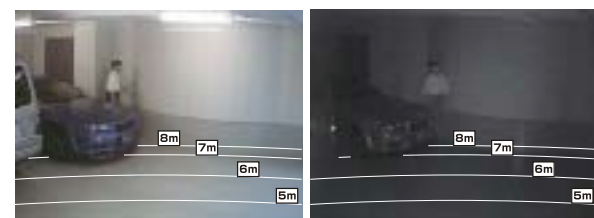

保護等級 IP66 38万画素 水平画角 45° 赤外線投光距離 8m 1ヶ月電気料金 57円

オールワン
→01ページ
参照

[オールインワンパッケージ] (付属品)

■別売延長ケーブル:
C-05VP (5m)、C-10VP (10m)、
C-20VP (20m)、C-40DW (40m)
(P25参照)

■ 撮影画像 (撮影場所により見え方は変わります)

昼間撮影時

夜間撮影時 ※夜間は白黒映像

● 高画質、十分な投光距離で屋外を監視。