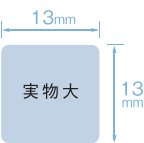

TR-07CPM

希望小売価格: オープンプライス JANコード 4986778571422

■ 付属品: ACアダプター(ケーブル長1.8m) / 接続ケーブル(0.5m) / ブラケット / 固定用ネジ式 / 木ネジ / 取扱説明書(保証書含む)

25万画素 水平画角 64° 1ヶ月電気料金 35円

■ 別売延長ケーブル: C-05AVP(5m), C-10AVP(10m), C-20AVP(20m), C-40AVP(40m), C-20(20m), C-40(40m), PW-10(10m), PW-20(20m) (P25参照)
 ■ 別売接続コネクタ: H-2, H-5 (P25参照)