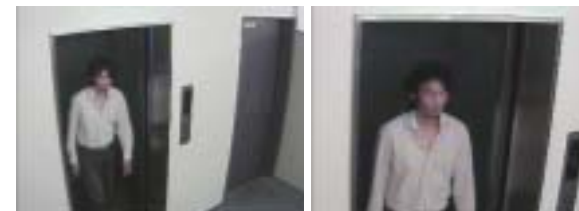

■ 撮影画像 (撮影場所により見え方は変わります)

1倍(水平画角 56°)

2倍(水平画角 27°)

バリフォーカルレンズ採用 カラーCCDカメラ

TR-1300C 希望小売価格: オープンプライス JANコード 4986778571972

■付属品: ACアダプター(ケーブル長1.8m) / 接続ケーブル(約20m) / ブラケット / マウントスペーサー / ホネジ / コンクリートアンカー / 取扱説明書(保証書含む)

- ●2倍バリフォーカルレンズ採用。
- ●マイク内蔵で音声出力可能。

25万画素 水平画角 27-56° 1ヶ月電気料金 35円

オールワン
→01ページ
参照