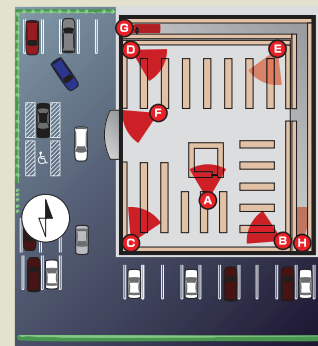

ダミーカメラ dummy

ローコストで防犯！警戒効果抜群のダミーカメラ。

広角レンズ採用 ドーム型カラーCCDカメラ
TR-2400CD

どっちがホンモノ？

ドーム型ダミーカメラ
TD-2400

■ 防犯対策のワンポイントアドバイス
防犯カメラによる防犯対策では「死角」(カメラ映像の写らない範囲)を少なくすることで効果が上がります。カメラを多く設置した方が効果的ですが、費用の負担が大きくなります。そこで本物の防犯カメラとダミーカメラを組み合わせることで費用を抑えながら、同様の効果を得ることができます。

書店における設置例

本物カメラ	6台
ダミーカメラ	2台
設置場所	
A レジ前	
B 店内1(南奥)	
C 店内2(南窓)	
D 店内3(北窓)	
E 店内4(北奥) ダミーカメラ	
F 出入口	
G 倉庫1(北)	
H 倉庫2(南) ダミーカメラ	

屋外使用可

本物カメラあり
→14ページ参照

アルミ合金製本格仕様ダミーカメラ 大小セットタイプ防犯ステッカー付属
TD-855 希望小売価格: オープンプライス JANコード 4986778572047