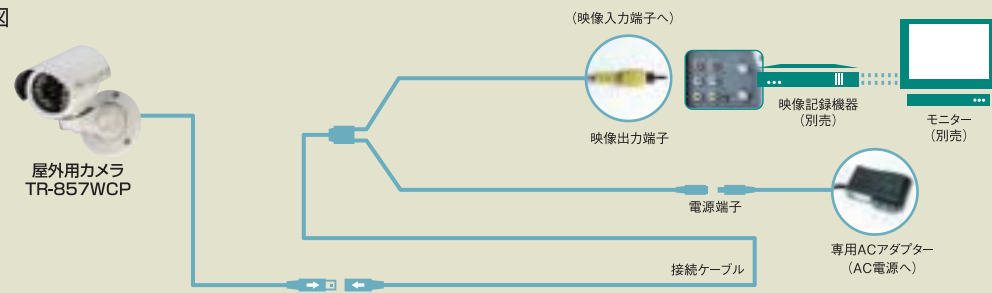

- すぐに使えるオールインワンパッケージ。カメラと液晶モニターがセットでお得です。

25万画素 水平画角 43° 赤外線投光距離 3m 1ヶ月電気料金 59円

オールワン
→01ページ
参照

[オールインワンパッケージ] (付属品)

■別売延長ケーブル:
C-05AVP (5m)、C-10AVP (10m)、
C-20AVP (20m)、
スキマケーブルC-SK1など
(P25参照)

屋外用カメラ exterior

設置場所・昼夜を問わず、監視に威力を発揮します。

雨にぬれても
へっちゃら!!

屋外はもちろん、屋内にもどうぞ。

製品配線図

矢印の向きをあわせて挿入します。
無理に差し込むとピンを曲げたり折ったりすることが
ありますのでご注意ください。

※延長ケーブルを使用するとケーブル長に比例して、電源電圧が下がり、赤外線投光性能は低下します。

● 雨風にさらされる過酷な環境でも使用可能。

赤外線投光器内蔵 屋外用カラーCCDカメラ

TR-857WCP 希望小売価格: JANコード 4986778571118
オープンプライス

■付属品: ACアダプター(ケーブル長1.8m) / 接続ケーブル(約20m) / ブラケット /
木ネジ / コンクリートアンカー / 取扱説明書(保証書含む)

- 38万画素CCD搭載で高画質を実現。
- 赤外線投光距離8m、IP66確保と屋外用として十分な性能。
- 20mの接続ケーブルなどを付属しており、すぐに使えます。