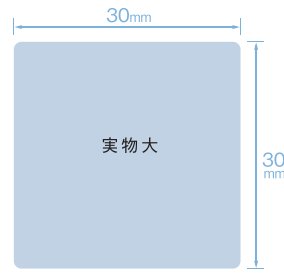

超小型カメラ

業務用カメラ

マイク内蔵超小型 カラーCCDカメラ [在庫限り]

TR-07CPM

希望小売価格: オープンプライス JANコード 4986778571422

■ 付属品: ACアダプター(ケーブル長1.8m) / 接続ケーブル(0.5m) / ブラケット / 固定用ネジ式 / 木ネジ / 取扱説明書(保証書含む)