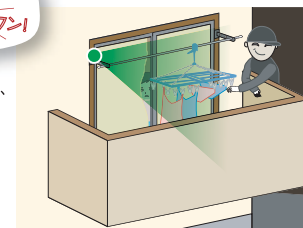

屋外用カメラ exterior

設置場所・昼夜を問わず、監視に威力を発揮します。

雨にぬれても
へっちゃら!!

屋外はもちろん、屋内にもどうぞ。

製品配線図

矢印の向きをあわせて挿入します。
無理に差し込むとピンを曲げたり折ったりすることが
ありますのでご注意ください。

※延長ケーブルを使用するとケーブル長に比例して、電源電圧が下がり、赤外線投光性能は低下します。

● 雨風にさらされる過酷な環境でも使用可能。

赤外線投光器内蔵 屋外用カラーCCDカメラ

TR-857WCP 希望小売価格: JANコード 4986778571118
オープンプライス

■付属品: ACアダプター(ケーブル長1.8m) / 接続ケーブル(約20m) / ブラケット /
木ネジ / コンクリートアンカー / 取扱説明書(保証書含む)

- 38万画素CCD搭載で高画質を実現。
- 赤外線投光距離8m、IP66確保と屋外用として十分な性能。
- 20mの接続ケーブルなどを付属しており、すぐに使えます。

保護等級 IP66 38万画素 水平画角 45° 赤外線投光距離 8m 1ヶ月電気料金 57円

オールワン
→01ページ
参照

■別売延長ケーブル:
C-05VP (5m)、C-10VP (10m)、
C-20VP (20m)、C-40DW (40m)
(P25参照)

■ 撮影画像 (撮影場所により見え方は変わります)

● 高画質、十分な投光距離で屋外を監視。

ダミー
対応
→17ページ
参照

■ 撮影画像 (撮影場所により見え方は変わります)

赤外線投光器内蔵 屋外用カラーCCDカメラ

TR-855WCP 希望小売価格: JANコード 4986778571941
オープンプライス

■付属品: ACアダプター(ケーブル長1.8m) / 接続ケーブル(約20m) / ブラケット /
木ネジ / コンクリートアンカー / 取扱説明書(保証書含む)

- 38万画素CCD搭載で高画質を実現。
- 赤外線投光距離7m、IP66確保と屋外用として十分な性能。
- 20mの接続ケーブルなどを付属しており、すぐに使えます。

保護等級 IP66 38万画素 水平画角 45° 赤外線投光距離 7m 1ヶ月電気料金 42円

オールワン
→01ページ
参照

■別売延長ケーブル:
C-05VP (5m)、C-10VP (10m)、
C-20VP (20m)、C-40DW (40m)
(P25参照)

● デイナイト機能+バリフォーカルレンズ採用モデル。

雨が直接かからなければ
屋外でも使用できる ワン!

物置、ガレージ、玄関、
軒先、ベランダなど。

屋外軒下用カメラ

赤外線投光器内蔵 軒下用 デイナイトバリフォーカルカラーCCDカメラ

TR-303WVP 希望小売価格: JANコード 4986778571415
オープンプライス

■付属品: ACアダプター/変換コネクタ(BNC-P/PIN P-J)/専用工具(2種類) /
取扱説明書(保証書含む) / ブラケット / 木ネジ / コンクリートアンカー

- 近赤外線領域で超高感度を誇るSONY製38万画素1/3型 EXview HAD CCDを採用。
- 昼間用、赤外線投光用の光学フィルターをメカニカルに自動切替。
- 投光距離約40mの強力&ワイドな赤外線投光。
- IR対応レンズ搭載により、赤外線投光時のピンボケを防止。
- 3.8~9.5mm F1.2のバリフォーカルレンズ採用。
- 2倍/3倍のデジタルズーム機能。

保護等級 IP55 38万画素 水平画角 30-74° 赤外線投光距離 40m 1ヶ月電気料金 128円

■別売延長ケーブル:
C-05VP (5m)、C-10VP (10m)、C-20 (20m)、
C-40 (40m)、PW-10 (10m) (P25参照)

■別売接続コネクタ:
H-2、H-4 (P25参照)