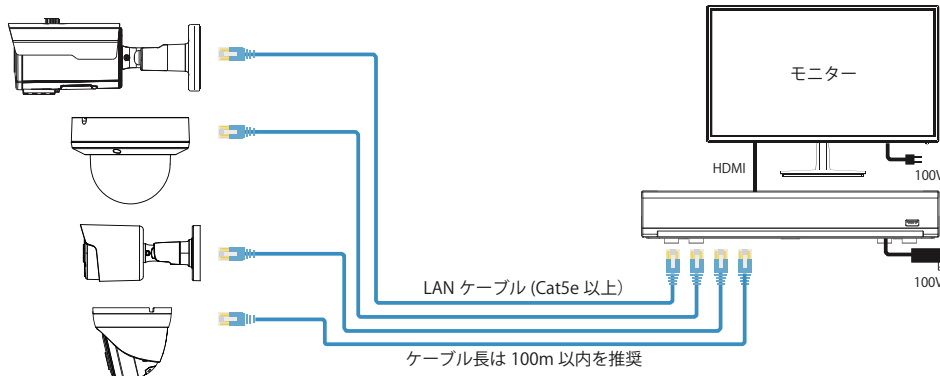

LANケーブル1本でカメラに電源を供給するPoEに対応
 顔認証や人数カウントなど先進のインテリジェント機能でビジネスをサポート
 標準2TBのHDDを搭載 最大10TBまでアップグレード可能 (メーカーオプション)
 HDMI出力は4Kに対応

4CH

8CH

LVR-7604P

PoE 4 チャンネル ネットワークレコーダー

LVR-7708P

PoE 8 チャンネル ネットワークレコーダー

内蔵HDD	標準 2TB SATA
最大カメラ接続台数	4台
カメラポート数	PoE 4 ポート(RJ45, 802.3at/af)
モニター出力	HDMI×1 : 1024×768, 1280×720, 1280×1024, 1440×900, 1920×1080, 2560×1440, 3840×2160 / EDID VGA×1 : 1024×768, 1280×720, 1280×1024, 1440×900, 1920×1080
音声出力	RCA×1
アラーム入力/出力	入力×4 / 出力×1
USB端子	USB2.0 TYPE-A ×2
録画帯域幅	入力 : 50Mbps / 出力 : 64Mbps
録画圧縮方式	映像 : H.264/H.264+/H.265/H.265+ 音声 : G.711A/G.711U
解像度	8MP, 5MP, 3MP, 2MP(1080P), 1.3MP(960P), 1.0MP(720P)
フレームレート	4K : 45fps, 4MP : 90fps, 2MP : 180fps
同時再生	4CH(2MP), 2CH(3MP, 4MP), 1CH(8MP)
ネットワーク	10/100BASE-T, RJ45
電源	AC100V 50/60Hz (付属ACアダプター DC48V 1.2W)
消費電力	4W以下(HDD除く)
使用可能周囲温度	-0°C~40°C
使用可能周囲湿度	95%以下(結露なきこと)
寸法	300×54×227mm
重量	約1600g (HDD2TB)
付属品	ACアダプター, 取扱説明書(保証書付)

16CH

LVR-7816P

PoE 16 チャンネル ネットワークレコーダー

受注生産

システム接続イメージ

インテリジェント機能

- 顔検出
- 人 & 車両検知
- エリア侵入検知
- ライン侵入検知
- 出入カウント
- ヒートマップ表示
- 密集検知
- 行列検知
- 持ち去り・置き去り検出

●画像はハメコミ合成です。
 ●製品の色は印刷物ですので実際の色と若干異なる場合があります。
 ●製品の仕様およびデザインは予告なく変更する場合があります。
 ●本カタログに記載の会社名、各製品名は、一般に各社の商標または登録商標です。