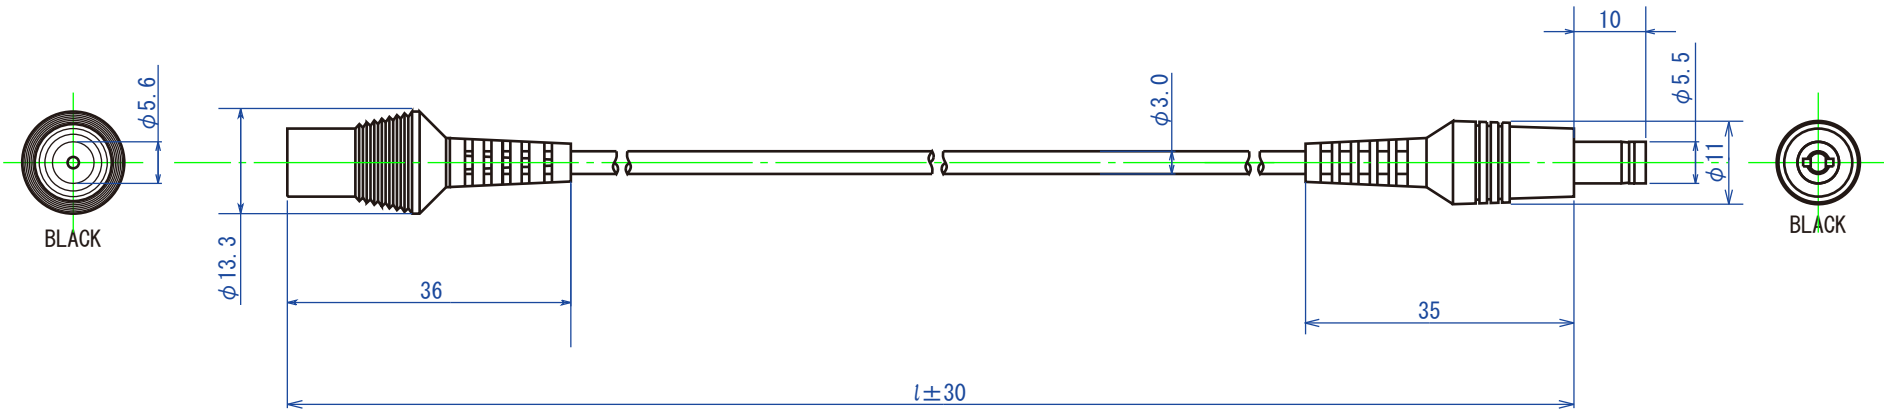

変更記事内容	担当	年月日

名称	PW-10	PW-20	PW-40
長さ	10m	20m	40m
l			

記号	部品名称	材質	数量	色	表面処理1	表面処理2	寸法	備考
出図	作成日	鏡面磨き仕上げ	2006/05/19	一般公差	±0.1	±3°	品名	PW-10 PW-20 PW-40 電源ケーブル
検図	山田	SCALE	1/1	材質	PVC	品番	A-PW10-00001	A4
製図	三留	単位	m/m	処理仕上1		コロナ電業株式会社		
		図法	3角図法	処理仕上2	色: PANTONE420 相当			