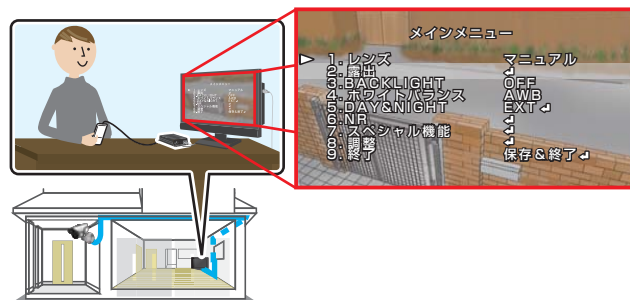

接続イメージ

これは便利!

TR-H220VZと接続した場合

電動バリフォーカルレンズの画角調整やフォーカスの微調整がモニターテレビを見ながら変更可能です。

TR-H210と接続した場合

十字キーボタンの無いモデルのため、カメラの設定(OSDメニュー)を変更する際の必須アイテムです。

TR-H220VZ/TR-H210/TR-H200MD共通
カメラの設定(OSDメニュー)をモニターテレビを見ながら変更可能です。