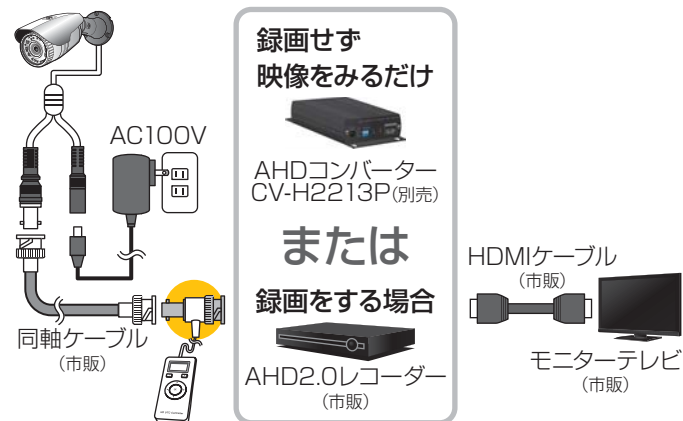

フルハイビジョンで映す場合に

レコーダー(CVBS)につなぐ場合に

※注 ハイビジョン画質で、映像の録画と確認はできません。

2台のカメラの映像を切替えて映す場合に

カメラAの映像画面の中にカメラBの映像を小さな画面で表示できるPIP※で映す場合に

※PIP=ピクチャーインピクチャー

AHDカメラ オプション

AHD UTC

NEW

AHD用UTCコントローラー

UT-H01

オープン価格

JANコード 4986778572641

■付属品: コントローラー本体(ケーブル長約0.9m)/単4形電池2本(テスト用)/取扱説明書(保証書付)

カメラの設定を変更

カメラの設定(OSDメニュー)をモニターテレビを見ながら変更することができます。

接続イメージ

これは便利!

TR-H220VZと接続した場合

電動バリフォーカルレンズの画角調整やフォーカスの微調整がモニターテレビを見ながら変更可能です。

TR-H210と接続した場合

十字キーボタンの無いモデルのため、カメラの設定(OSDメニュー)を変更する際の必須アイテムです。

TR-H220VZ/TR-H210/TR-H200MD共通
カメラの設定(OSDメニュー)をモニターテレビを見ながら変更可能です。