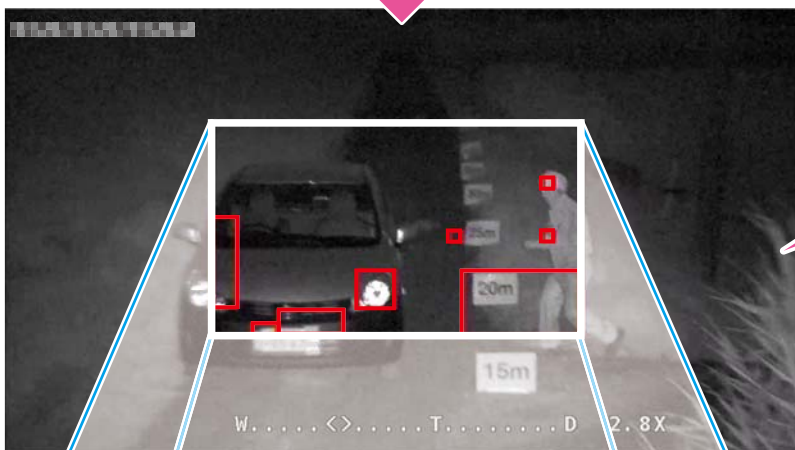

10倍

水平画角
約7°

もっとアップで映したい時

80倍

光学10倍
×
デジタル8倍

※プライバシーに配慮し画像を一部加工しています。

画角の調整はカメラのケーブルの十字キーボタンか
UTCコントローラーUT-H01 (別売) で行います。

イラスト・写真はイメージです。

スマートズーム機能

動きがない時は広く映して、動きがあったら自動でズームするといいな・・・

設定した画像範囲に動きがあると自動的にズームイン!!

※設定が必要です。

スマートエリア※

動きがないときは
待機の状態

ズームインする範囲（スマートエリア※）と検知感度の設定ができます。スマートエリアの「白い枠」は非表示にすることもできます。

エリア内の
動きを
検知!!

設定をすることでスマートエリア内の動きを「赤い枠」や「モーション!!!」表示でお知らせすることもできます。

ズームイン!!

エリア内で「動き」を検知するとズームインします。映像を拡大することで詳しい状況を捉えることができます。

※プライバシーに配慮し画像を一部加工しています。

※スマートエリアは画面の中心に設定され、移動はできません。