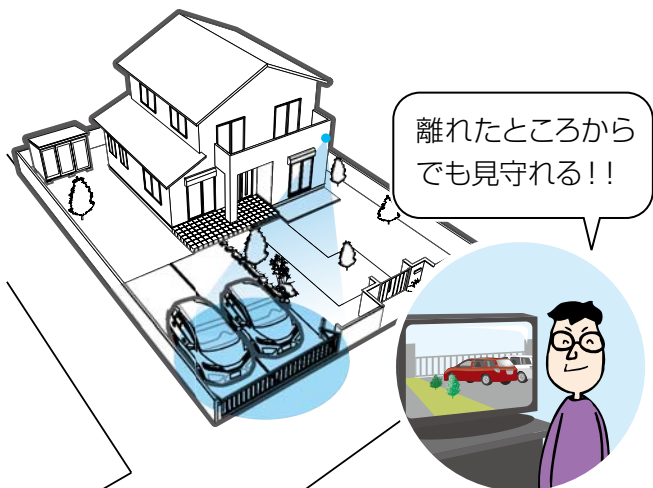

待望のズーム機能搭載 テルスター最高峰モデル TR-H220VZ

フォーカスもズームも自由自在!!

電動バリフォーカルレンズ搭載

スマートズーム機能

オートフォーカス機能

Full HD 1080 AHD UTC

AHD200万画素
屋外用カメラ(オートフォーカス&ズーム、赤外線投光)

NEW

TR-H220VZ オープン価格 JANコード: 4986778572603

保護等級 IP66 200万画素 水平画角 56°~7° 赤外線投光距離 20~30m 1ヶ月電気料金120円

十字キーボタン

■付属品:カメラ本体(ケーブル長1m)/シェード(本体装着済)/ブラケット(本体装着済)/ACアダプター(ケーブル長約1.5m)/施工用テンプレート/防犯ステッカー(SA-02VL)/取扱説明書(保証書付)/クリーニングクロス/ネジ一式(取付ネジ3本/コンクリートアンカー3本)/六角レンチ