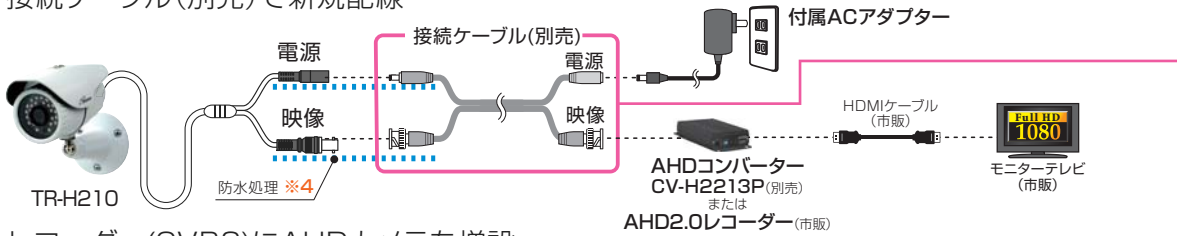

水平画角約87°で広範囲がしっかり確認できます。

従来品 TR-855WCP 画角 45° (4:3)

門のあたりしか確認
できないわ...

TR-H210 画角 87° (16:9)

アッ!!
駐車場に人影が!!

※イラスト・写真はイメージです。

OSD変更をする場合は… UTCコントローラーUT-H01(別売)や UTC対応AHD2.0レコーダー(市販)で行います。

接続ケーブル(別売)で新規配線