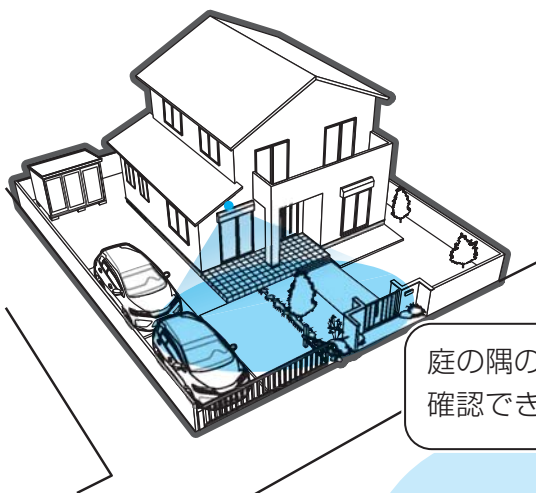

広範囲を映す スタンダードモデル TR-H210

Telstar

庭の隅の方まで
確認できるわ!!

Full HD
1080

AHD

UTC

AHD200万画素
屋外用カメラ(赤外線投光)

NEW

TR-H210 オープン価格

JANコード: 4986778572610

保護等級 IP66

200万画素

水平画角 87°

赤外線投光距離 10m

1ヶ月電気料金 74円

近いところも広く撮影

水平画角約87°で広範囲がしっかり確認できます。

従来品 TR-855WCP 画角 45° (4:3)

門のあたりしか確認
できないわ...

TR-H210 画角 87° (16:9)

アッ!!
駐車場に人影が!!

※イラスト・写真はイメージです。

OSD変更をする場合は… UTCコントローラーUT-H01(別売)や UTC対応AHD2.0レコーダー(市販)で行います。

接続ケーブル(別売)で新規配線