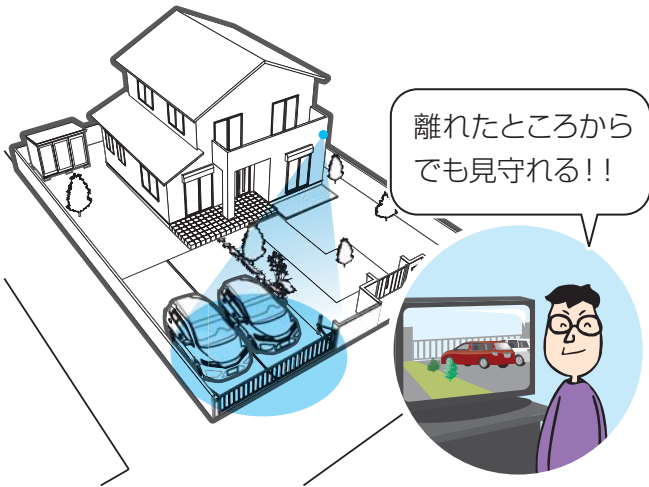

待望のズーム機能搭載 テルスター最高峰モデル TR-H220VZ

Full HD 1080 AHD UTC

AHD200万画素
屋外用カメラ(オートフォーカス&ズーム、赤外線投光)

NEW

TR-H220VZ オープン価格 JANコード: 4986778572603

保護等級 IP66 200万画素 水平面角 56°~7° 赤外線投光距離 20~30m 1ヶ月電気料金120円

スマートズーム機能

設定した画像範囲に動きがあると自動的にズームイン!!

※設定が必要です。

動きがないときは
待機の状態

スマートエリア※

ズームインする範囲(スマートエリア※)と検知感度の設定ができます。スマートエリアの「白い枠」は非表示にすることもできます。

エリア内の
動きを
検知!!

設定をすることでスマートエリア内の動きを「赤い枠」や「モーション!!!」表示でお知らせすることもできます。

ズームイン!!

エリア内で「動き」を検知するとズームインします。映像を拡大することで詳しい状況を捉えることができます。

※写真・イラストはイメージです。