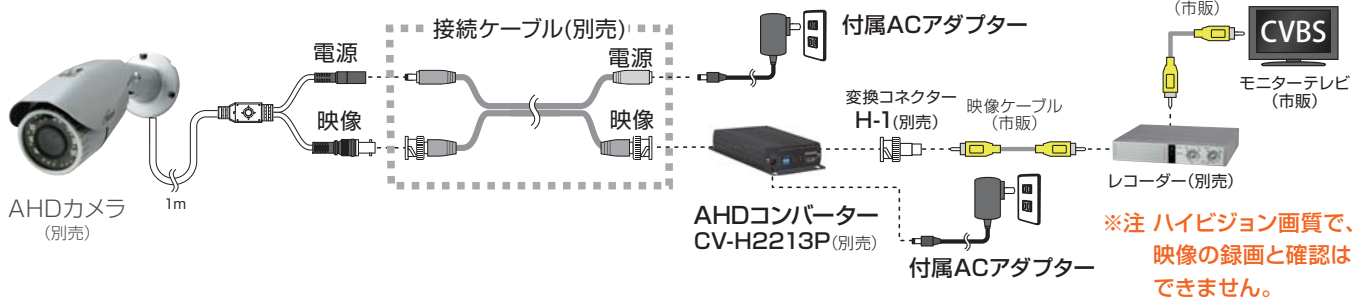

レコーダー(CVBS) につなぐ場合に