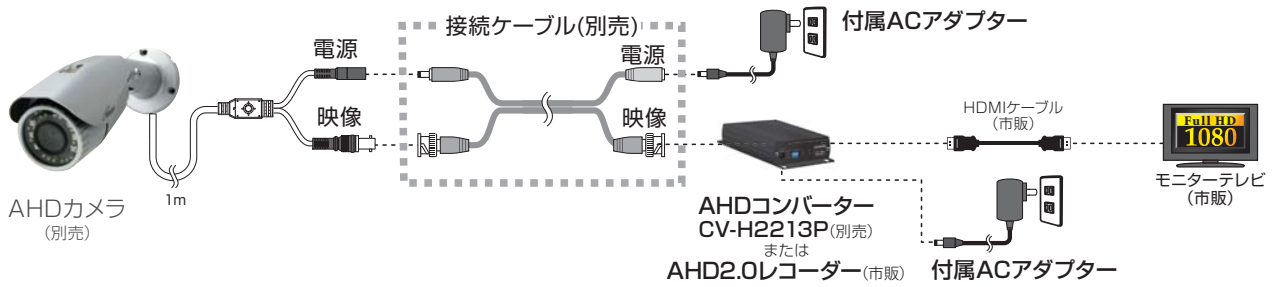

フルハイビジョンで映す場合に