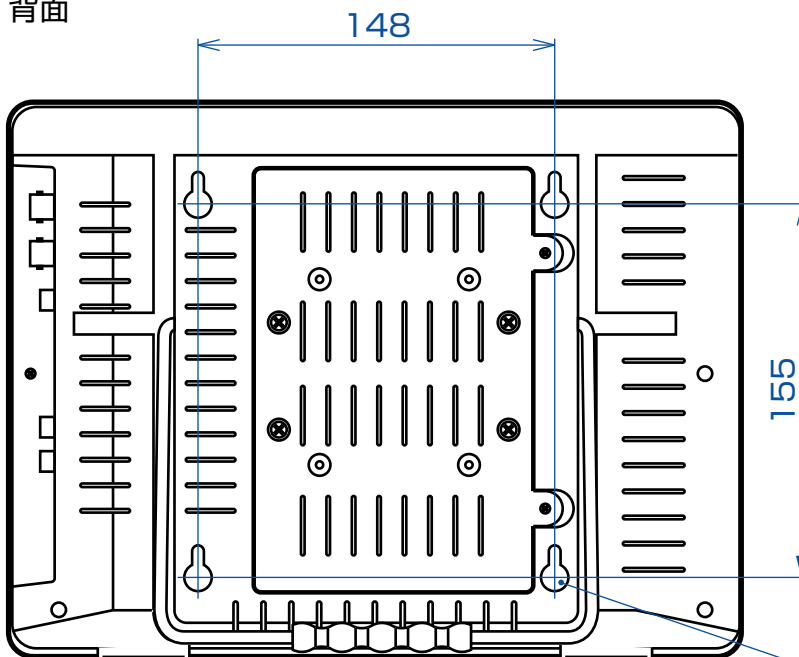

上面

正面

側面

背面

壁掛け用穴
(ネジ頭径6mm~10mm)

(寸法単位: mm)

型番

AHD-A6124HM-T

コロナ電業株式会社

発行

2019/12

ページ

1/2

仕様

HDD容量		3TB
信号方式		NTSC/PAL
液晶モニター		12.5型 1366×768、TFTカラー、LEDバックライト
入力端子	映像	BNC×4 AHD/CVBS自動認識
	音声	RCA×4
出力端子	HDMI	タイプA 最大1920×1080 音声重畳
	音声	RCA×1 ※本体にスピーカーは内蔵しておりません。
録画	圧縮方式	映像：H.264 音声：G.711A
	解像度	960H～1080P・3Mなどの7種類
	フレームレート	1～25fps (但し1080p設定時は最大15fps)
	画質	5段階 (より高め・高め・普通・やや低め・低め)
	録画モード	通常録画 モーション録画
画面表示	表示モード	1画面/4画面
	自動画面切替	2～10秒
再生	再生速度	4段階
	同時再生	4チャンネル
メニュー表示		日本語ほか19言語
操作インターフェース		リモコン、マウス
バックアップ		USB端子を介してUSBメモリ(128GB以下)にバックアップが可能
USB端子		USB 2.0 Type-A端子×2
ネットワーク	LAN端子	RJ-45×1
	P2P	可
	DDNS	対応
同軸重畳制御(UTC)		可 ※弊社製AHDカメラのみ (TR-H210は非対応)
アラーム入力		なし
アラーム出力		なし
電源電圧		AC100V 50/60Hz(ACアダプター付属)
消費電力		20W以下
使用可能周囲温度		0～55℃
使用可能周囲湿度		10～90%(結露なきこと)
外形寸法		W304×H230×D54mm (突起部、ゴム足含まず)
本体重量		約1,760g

付属品		梱包仕様
電源アダプター	×1	<p>ギフトボックス</p>
電源アダプターケーブル	×1	
リモコン	×1	
単4乾電池 (テスト用)	×1	
マウス	×1	
ネジ(HDD用)	×1	
RS485用アタッチメント	×1	
CD-ROM(8センチ)	×1	
取扱説明書 (保証書含む)	×1	

(寸法単位：mm)

製品の外観仕様などは、改良のため予告なく変更することがあります。