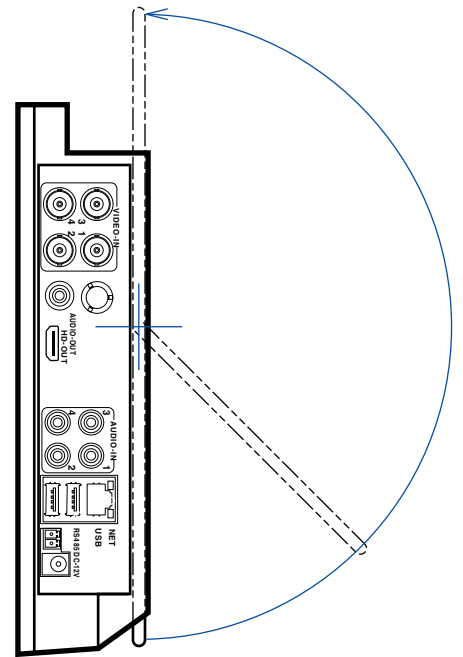

上面

正面

側面

背面

壁掛け用穴
(ネジ頭径6mm~10mm)

(寸法単位: mm)

型番

AHD-A6124HM-T

コロナ電業株式会社

発行

2019/12

ページ

1/2

仕様

HDD容量		3TB
信号方式		NTSC/PAL
液晶モニター		12.5型 1366×768、TFTカラー、LEDバックライト
入力端子	映像	BNC×4 AHD/CVBS自動認識
	音声	RCA×4
出力端子	HDMI	タイプA 最大1920×1080 音声重畳
	音声	RCA×1 ※本体にスピーカーは内蔵しておりません。
録画	圧縮方式	映像：H.264 音声：G.711A
	解像度	960H～1080P・3Mなどの7種類
	フレームレート	1～25fps (但し1080p設定時は最大15fps)
	画質	5段階 (より高め・高め・普通・やや低め・低め)
	録画モード	通常録画 モーション録画
画面表示	表示モード	1画面/4画面
	自動画面切替	2～10秒
再生	再生速度	4段階
	同時再生	4チャンネル
メニュー表示		日本語ほか19言語
操作インターフェース		リモコン、マウス
バックアップ		USB端子を介してUSBメモリ(128GB以下)にバックアップが可能
USB端子		USB 2.0 Type-A端子×2
ネットワーク	LAN端子	RJ-45×1
	P2P	可
	DDNS	対応
同軸重畳制御(UTC)		可 ※弊社製AHDカメラのみ (TR-H210は非対応)
アラーム入力		なし
アラーム出力		なし
電源電圧		AC100V 50/60Hz(ACアダプター付属)
消費電力		20W以下
使用可能周囲温度		0～55℃
使用可能周囲湿度		10～90%(結露なきこと)
外形寸法		W304×H230×D54mm (突起部、ゴム足含まず)
本体重量		約1,760g

付属品		梱包仕様
電源アダプター	×1	<p>ギフトボックス</p>
電源アダプターケーブル	×1	
リモコン	×1	
単4乾電池 (テスト用)	×1	
マウス	×1	
ネジ(HDD用)	×1	
RS485用アタッチメント	×1	
CD-ROM(8センチ)	×1	
取扱説明書 (保証書含む)	×1	

(寸法単位：mm)

製品の外観仕様などは、改良のため予告なく変更することがあります。