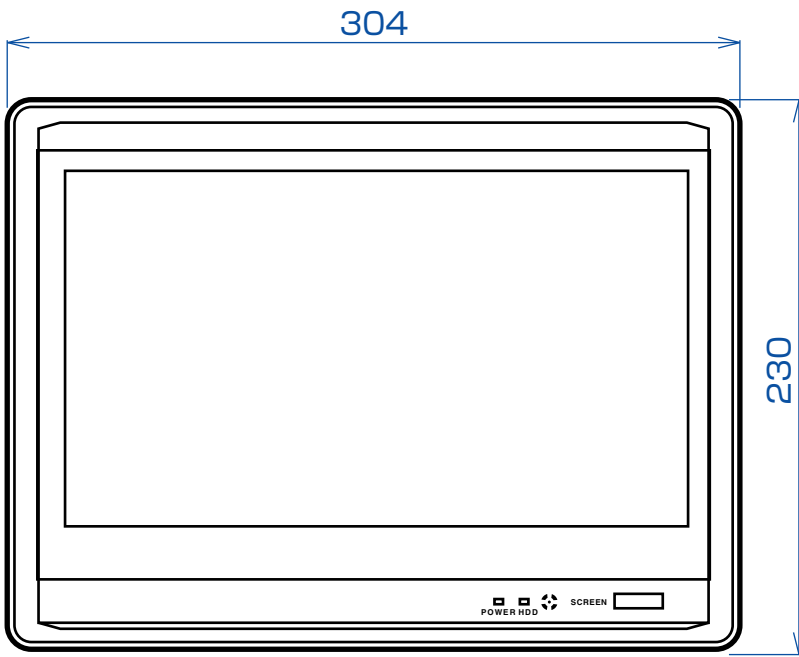

上面

正面

側面

背面

壁掛け用穴
(ネジ頭径6mm~10mm)

(寸法単位: mm)

型番

AHD-A6124HM-T

コロナ電業株式会社

発行

2019/12

ページ

1/2

仕様

HDD容量		3TB
信号方式		NTSC/PAL
液晶モニター		12.5型 1366×768、TFTカラー、LEDバックライト
入力端子	映像	BNC×4 AHD/CVBS自動認識
	音声	RCA×4
出力端子	HDMI	タイプA 最大1920×1080 音声重畳
	音声	RCA×1 ※本体にスピーカーは内蔵しておりません。
録画	圧縮方式	映像：H.264 音声：G.711A
	解像度	960H～1080P・3Mなどの7種類
	フレームレート	1～25fps (但し1080p設定時は最大15fps)
	画質	5段階 (より高め・高め・普通・やや低め・低め)
	録画モード	通常録画 モーション録画
画面表示	表示モード	1画面/4画面
	自動画面切替	2～10秒
再生	再生速度	4段階
	同時再生	4チャンネル
メニュー表示		日本語ほか19言語
操作インターフェース		リモコン、マウス
バックアップ		USB端子を介してUSBメモリ(128GB以下)にバックアップが可能
USB端子		USB 2.0 Type-A端子×2
ネットワーク	LAN端子	RJ-45×1
	P2P	可
	DDNS	対応
同軸重畳制御(UTC)		可 ※弊社製AHDカメラのみ (TR-H210は非対応)
アラーム入力		なし
アラーム出力		なし
電源電圧		AC100V 50/60Hz(ACアダプター付属)
消費電力		20W以下
使用可能周囲温度		0～55℃
使用可能周囲湿度		10～90%(結露なきこと)
外形寸法		W304×H230×D54mm (突起部、ゴム足含まず)
本体重量		約1,760g

付属品		梱包仕様
電源アダプター	×1	<p>ギフトボックス</p>
電源アダプターケーブル	×1	
リモコン	×1	
単4乾電池 (テスト用)	×1	
マウス	×1	
ネジ(HDD用)	×1	
RS485用アタッチメント	×1	
CD-ROM(8センチ)	×1	
取扱説明書 (保証書含む)	×1	

(寸法単位：mm)

製品の外観仕様などは、改良のため予告なく変更することがあります。