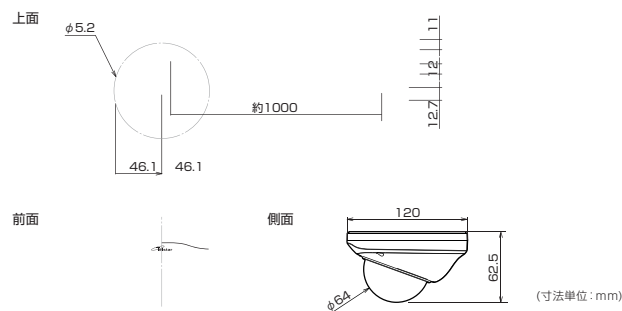

コロナ電業株式会社

〒115-0045
東京都北区赤羽1-64-11

TEL 03-3903-9711
FAX 03-3903-9710

1608-00038 0000

お問い合わせは、信用ある当店です。

※製品改良のために、予告なく外観/仕様等を変更することがあります。

※写真・イラストはイメージです。