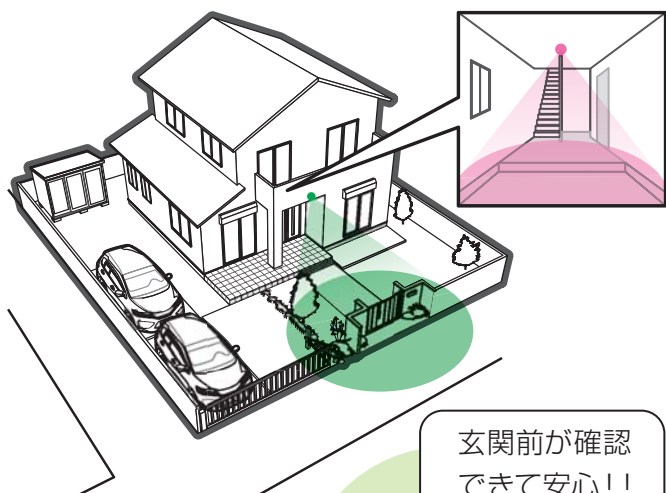

近距離の撮影に適した ドーム型モデル TR-H200MD

Telstar

玄関前が確認
できて安心!!

Full HD
1080

AHD

UTC

AHD200万画素
屋外軒下・屋内兼用ドーム型カメラ(マイク・赤外線投光)

NEW

なじみやすいドーム型

レンズの向きもわかりやすく、威圧感をあたえません。

TR-H200MD

むむむ・・・
レンズの向きが
わかりにくいなあ

従来品
ドーム型カメラ

よし、レンズは
向こうを向い
ているな・・・

※イラスト・写真はイメージです。

屋外軒下・屋内に設置可能