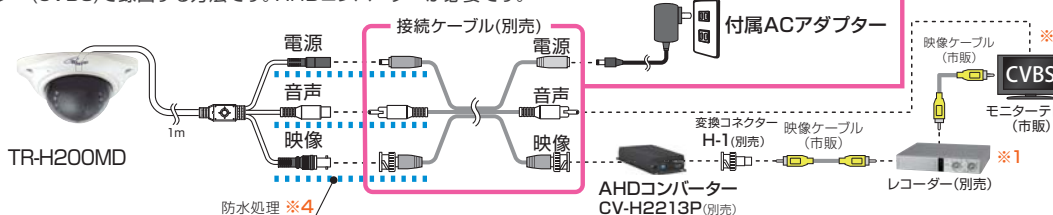

配線図

接続ケーブル(別売)で新規配線

- 別売接続ケーブル
 - ・C-H10AVP(10m)
 - ・C-H20AVP(20m)
 - ・C-H30AVP(30m)
 - 別売りオプション
接続の詳細はこちらへ
-

レコーダー(CVBS)にAHDカメラを増設

レコーダー(CVBS)で録画する方法です。AHDコンバーターが必要です。

- ※1 画質について
ハイビジョン画質で、映像の録画と確認はできません。
- ※2 音声について
ライブ音声をモニターテレビ(市販)で聴くことができます。HDR-4EX(別売)は録音機能がありません。