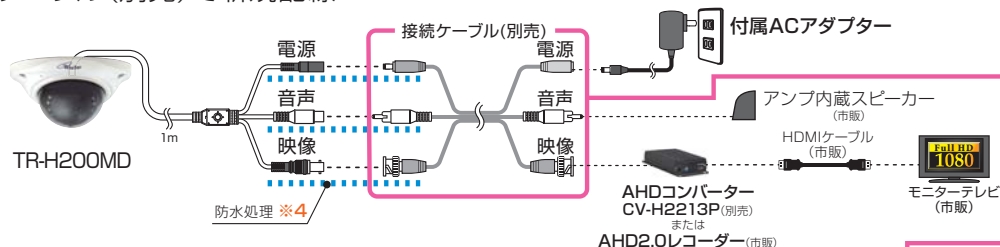

IP40 相当で雨のかからない軒下・屋内に設置可能です。

赤外線投光の白とびを軽減

※お買い上げ時の状態で設定済みです。OSDで設定値の変更もできます。

OSD変更をする場合は… 十字キーボタンかUTCコントローラーUT-HO1 (別売) やUTC対応AHD2.0レコーダー(市販)で行います。

※ 詳しくはAHD2.0レコーダー(市販)の取扱説明書をご確認ください。

※ プライバシーに配慮し画像を一部加工しています。

配線図

接続ケーブル(別売)で新規配線

- 別売接続ケーブル
 - ・C-H10AVP(10m)
 - ・C-H20AVP(20m)
 - ・C-H30AVP(30m)
 - 別売りオプション
接続の詳細はこちらへ
-

レコーダー(CVBS)にAHDカメラを増設

レコーダー(CVBS)で録画する方法です。AHDコンバーターが必要です。

- ※1 画質について
ハイビジョン画質で、映像の録画と確認はできません。
- ※2 音声について
ライブ音声をモニターテレビ(市販)で聴くことができます。HDR-4EX(別売)は録音機能がありません。