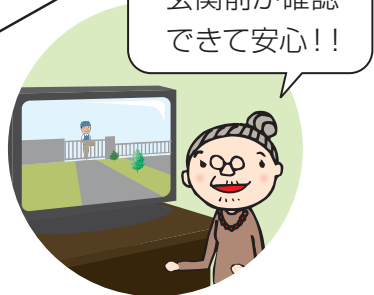

近距離の撮影に適した ドーム型モデル TR-H200MD

Telstar

玄関前が確認
できて安心!!

Full HD
1080

AHD

UTC

AHD200万画素
屋外軒下・屋内兼用ドーム型カメラ(マイク・赤外線投光)

NEW

なじみやすいドーム型

レンズの向きもわかりやすく、威圧感をあたえません。

TR-H200MD

むむむ・・・
レンズの向きが
わかりにくいなあ

従来品
ドーム型カメラ

よし、レンズは
向こうを向い
ているな・・・

※イラスト・写真はイメージです。

屋外軒下・屋内に設置可能