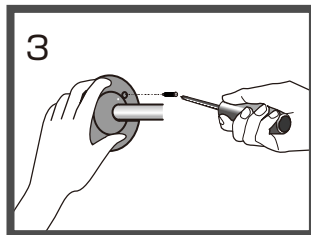

カメラの取り付け方法

カメラを壁に取付ける際、壁の強度や設置方向を十分に確かめてください。また、撮影範囲等も十分考慮の上設置場所を決定してください。設置には必ず付属の木ネジを使用し、カメラ・ケーブル類が落下しないようにしっかりと固定してください。

1. 設置したい場所に、取付スタンドをあて、取付スタンドのネジ穴を通してペンなどで印をつけます。
2. 1. でつけた印にドリルなどでφ2mm程度の穴を開けます。
3. 再び取付スタンドをあて、木ネジでしっかり固定します。
4. 取付スタンドにカメラ本体を取り付け、接合部をネジで固定します。取り付け後、実際に撮影する範囲を調整します。

※ネジを紛失しないようご注意ください。

コンクリート取付用アンカーの使用法

ご使用の際は、予め壁にφ5.5mm～φ6.0mmの穴を開けてアンカーを打ち込みます。次に、図のようにスタンドを固定するためにネジを締めます。