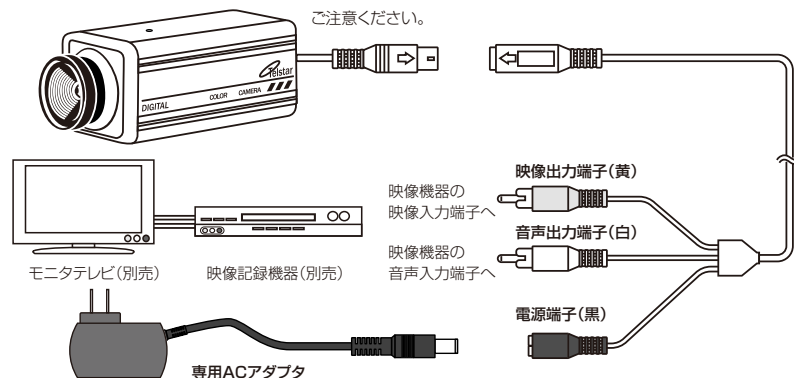

ご使用の際は、予め壁にφ5.5mm～φ6.0mmの穴を開けてアンカーを打ち込みます。次に、図のようにスタンドを固定するためにネジを締めます。

カメラの接続方法

接続例

TR-1200C本体

RCA、電源接続ケーブルは矢印の向きをあわせて挿入します。無理に差し込むとピンを曲げたり折ったりすることがありますのでご注意ください。

別売りオプション

■ 延長ケーブル

ケーブル長が足りない場合には別途オプションの延長ケーブルが必要になります。※ケーブルを延長した場合、映像にノイズが発生する場合があります。