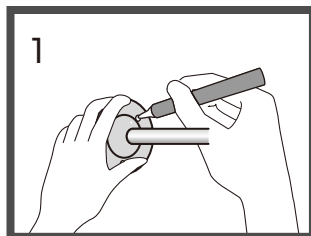

カメラの取り付け方法

カメラを壁に取付ける際、壁の強度や設置方向を十分に確かめてください。また、撮影範囲等も十分考慮の上設置場所を決定してください。設置には必ず付属の木ネジを使用し、カメラ・ケーブル類が落下しないようにしっかりと固定してください。

1. 設置したい場所に、取付スタンドをあて、取付スタンドのネジ穴を通してペンなどで印をつけます。
2. 1. でつけた印にドリルなどでφ2mm程度の穴を開けます。
3. 再び取付スタンドをあて、木ネジでしっかり固定します。
4. 取付スタンドにカメラ本体を取り付け、接合部をネジで固定します。取り付け後、実際に撮影する範囲を調整します。

※ネジを紛失しないようご注意ください。

コンクリート取付用アンカーの使用法

ご使用の際は、予め壁にφ5.5mm～φ6.0mmの穴を開けてアンカーを打ち込みます。次に、図のようにスタンドを固定するためにネジを締めます。