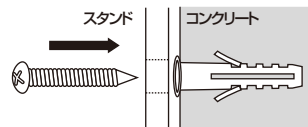

カメラの取り付け方法

カメラを壁に取付ける際、壁の強度や設置方向を十分に確かめてください。また、撮影範囲等も十分考慮の上設置場所を決定してください。設置には必ず付属の木ネジを使用し、カメラ・ケーブル類が落下しないようにしっかりと固定してください。

1. 設置したい場所に、取付スタンドをあて、取付スタンドのネジ穴を通してペンなどで印をつけます。
2. 1. でつけた印にドリルなどでφ2mm程度の穴を開けます。
3. 再び取付スタンドをあて、木ネジでしっかり固定します。
4. 取付スタンドにカメラ本体を取り付け、接合部をネジで固定します。取り付け後、実際に撮影する範囲を調整します。

※ネジを紛失しないようご注意ください。

コンクリート取付用アンカーの使用法

ご使用の際は、予め壁にφ5.5mm～φ6.0mmの穴を開けてアンカーを打ち込みます。次に、図のようにスタンドを固定するためにネジを締めます。