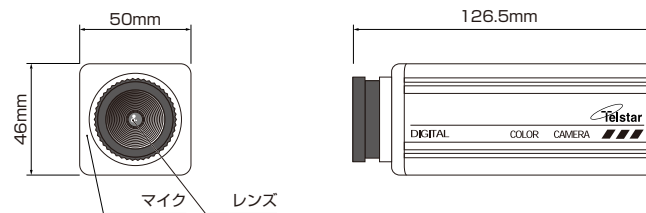

ご使用前に

直接日光が当たる場所や高温多湿、水がかかる場所、ほこり、振動の多い場所、水中を避けて設置してください。パッケージの中に下記のものが入っていますので確認してください。

☐ カメラ本体	× 1
☐ 取付スタンド	× 1
☐ 接続ケーブル(20m)	× 1
☐ 木ネジ	× 3
☐ コンクリート取付用アンカー	× 3
☐ ACアダプタ (ケーブル長1.8m)	× 1
☐ 取扱説明書 (保証書付き)	× 1

特長

- ●撮像素子に1/4型25万画素カラーCCDを採用。
- ●マイク内蔵で音声出力が可能。
- ●天井、壁面に取り付けできる、専用取付スタンドを付属。
- ●接続ケーブル20m付属。

注意事項

- ●本製品のキャビネットを開けないでください。(保証対象外になります)
- ●映像の色調は、ご使用のTVモニターや光源(太陽光・各種照明器具等)の状況により変化します。
- ●本カメラはフォーカス(ピント)は固定式です。調整はできません。
- ●電源周波数が50Hzの地域(東日本)では、蛍光灯などの下で撮影すると画面の「ちらつき」が発生し見づらくなることがあります。(フリッカ現象)
  別売のフリッカ対策用フィルター「FLフィルター」を使用するとちらつきを軽減することができます。
  ※この場合フィルターの性能上、映像が若干暗くなります。
  ※詳しくは販売店へお問合せください。

TR-1200C仕様

マイク内蔵カラーCCDカメラ

撮像素子	1/4型カラーCCD	映像出力端子	RCAピンプラグ (黄)
有効画素数	約25万画素	音声出力端子	RCAピンプラグ (白)
レンズ	3.6mm F1.2	電源入力端子	DC電源ジャック (黒)
水平画角	54°	映像出力	コンポジット1.0Vp-p 75Ω
水平解像度	380本	電源	付属ACアダプタ(ケーブル長1.8m)
映像S/N比	48dB	カメラ電源電圧	DC12V
最低照度	3Lux	カメラ消費電流	100mA
電子シャッター	1/60~1/100,000秒	全消費電力	2W
ホワイトバランス	自動追従	使用温度範囲	0℃~+40℃
赤外線波長	—————	外形寸法(本体のみ)	50(W)×46(H)×126.5(D)mm
赤外線投光距離	—————	質量	本体 約150g 取付スタンド約160g

各部の名称・寸法