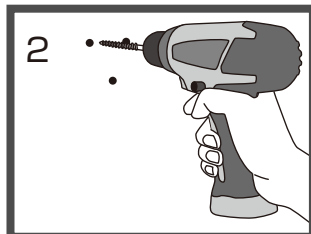

カメラの取り付け方法

カメラを壁に取付ける際、壁の強度や設置方向を十分に確かめてください。また、撮影範囲等も十分考慮の上設置場所を決定してください。設置には必ず付属の木ネジを使用し、カメラ・ケーブル類が落下しないようにしっかりと固定してください。

1. 設置したい場所に、取付スタンドをあて、取付スタンドのネジ穴を通してペンなどで印をつけます。
2. 1. でつけた印にドリルなどでφ2mm程度の穴を開けます。
3. 再び取付スタンドをあて、木ネジでしっかり固定します。
4. 取付スタンドにカメラ本体を取り付け、接合部をネジで固定します。取り付け後、実際に撮影する範囲を調整します。

※ネジを紛失しないようご注意ください。

コンクリート取付用アンカーの使用法

ご使用の際は、予め壁にφ5.5mm～φ6.0mmの穴を開けてアンカーを打ち込みます。次に、図のようにスタンドを固定するためにネジを締めます。