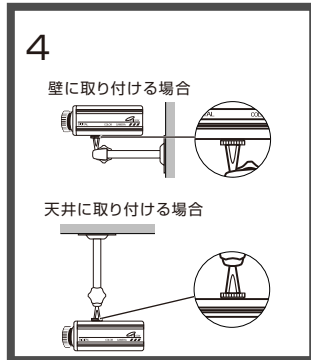

TR-1200C仕様

マイク内蔵カラーCCDカメラ

撮像素子	1/4型カラーCCD	映像出力端子	RCAピンプラグ (黄)
有効画素数	約25万画素	音声出力端子	RCAピンプラグ (白)
レンズ	3.6mm F1.2	電源入力端子	DC電源ジャック (黒)
水平画角	54°	映像出力	コンポジット1.0Vp-p 75Ω
水平解像度	380本	電源	付属ACアダプタ(ケーブル長1.8m)
映像S/N比	48dB	カメラ電源電圧	DC12V
最低照度	3Lux	カメラ消費電流	100mA
電子シャッター	1/60~1/100,000秒	全消費電力	2W
ホワイトバランス	自動追従	使用温度範囲	0℃~+40℃
赤外線波長	—————	外形寸法(本体のみ)	50(W)×46(H)×126.5(D)mm
赤外線投光距離	—————	質量	本体 約150g 取付スタンド約160g

各部の名称・寸法

FLフィルターの取り付け方 (FLフィルターはオプション品です。)

フードを左回りに回し、フードをはずします。

FLフィルターをレンズの前に貼り付けます。

フードを右回りに回し、フードを取り付けます。

カメラの取り付け方法

カメラを壁に取付ける際、壁の強度や設置方向を十分に確かめてください。また、撮影範囲等も十分考慮の上設置場所を決定してください。設置には必ず付属の木ネジを使用し、カメラ・ケーブル類が落下しないようにしっかりと固定してください。

1. 設置したい場所に、取付スタンドをあて、取付スタンドのネジ穴を通してペンなどで印をつけます。
2. 1. でつけた印にドリルなどでφ2mm程度の穴を開けます。
3. 再び取付スタンドをあて、木ネジでしっかり固定します。
4. 取付スタンドにカメラ本体を取り付け、接合部をネジで固定します。取り付け後、実際に撮影する範囲を調整します。

※ネジを紛失しないようご注意ください。

コンクリート取付用アンカーの使用法

ご使用の際は、予め壁にφ5.5mm～φ6.0mmの穴を開けてアンカーを打ち込みます。次に、図のようにスタンドを固定するためにネジを締めます。

カメラの接続方法

接続例

TR-1200C本体

RCA、電源接続ケーブルは矢印の向きをあわせて挿入します。無理に差し込むとピンを曲げたり折ったりすることがありますのでご注意ください。

別売りオプション

■ 延長ケーブル

ケーブル長が足りない場合には別途オプションの延長ケーブルが必要になります。※ケーブルを延長した場合、映像にノイズが発生する場合があります。