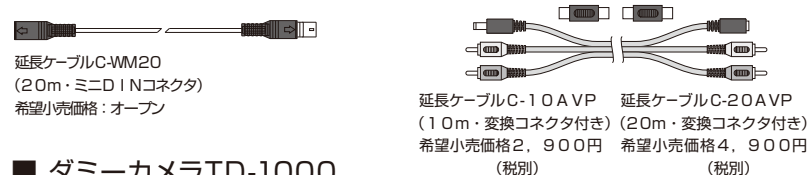

ご使用の際は、予め壁にφ5.5mm～φ6.0mmの穴を開けてアンカーを打ち込みます。次に、図のようにスタンドを固定するためにネジを締めます。

カメラの接続方法

接続例

TR-1200C本体

RCA、電源接続ケーブルは矢印の向きをあわせて挿入します。無理に差し込むとピンを曲げたり折ったりすることがありますのでご注意ください。

別売りオプション

■ 延長ケーブル

ケーブル長が足りない場合には別途オプションの延長ケーブルが必要になります。※ケーブルを延長した場合、映像にノイズが発生する場合があります。