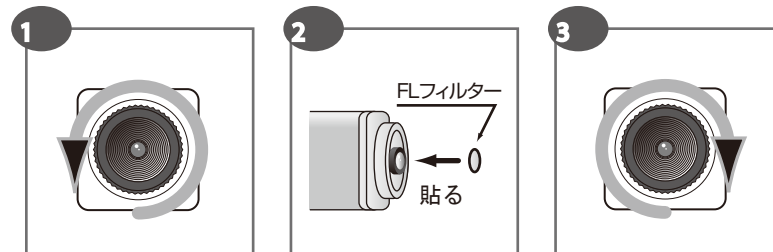

TR-1200C仕様

マイク内蔵カラーCCDカメラ

撮像素子	1/4型カラーCCD	映像出力端子	RCAピンプラグ (黄)
有効画素数	約25万画素	音声出力端子	RCAピンプラグ (白)
レンズ	3.6mm F1.2	電源入力端子	DC電源ジャック (黒)
水平画角	54°	映像出力	コンポジット1.0Vp-p 75Ω
水平解像度	380本	電源	付属ACアダプタ(ケーブル長1.8m)
映像S/N比	48dB	カメラ電源電圧	DC12V
最低照度	3Lux	カメラ消費電流	100mA
電子シャッター	1/60~1/100,000秒	全消費電力	2W
ホワイトバランス	自動追従	使用温度範囲	0℃~+40℃
赤外線波長	—————	外形寸法(本体のみ)	50(W)×46(H)×126.5(D)mm
赤外線投光距離	—————	質量	本体 約150g 取付スタンド約160g

各部の名称・寸法

FLフィルターの取り付け方 (FLフィルターはオプション品です。)

フードを左回りに回し、フードをはずします。

FLフィルターをレンズの前に貼り付けます。

フードを右回りに回し、フードを取り付けます。

カメラの取り付け方法

カメラを壁に取付ける際、壁の強度や設置方向を十分に確かめてください。また、撮影範囲等も十分考慮の上設置場所を決定してください。設置には必ず付属の木ネジを使用し、カメラ・ケーブル類が落下しないようにしっかりと固定してください。