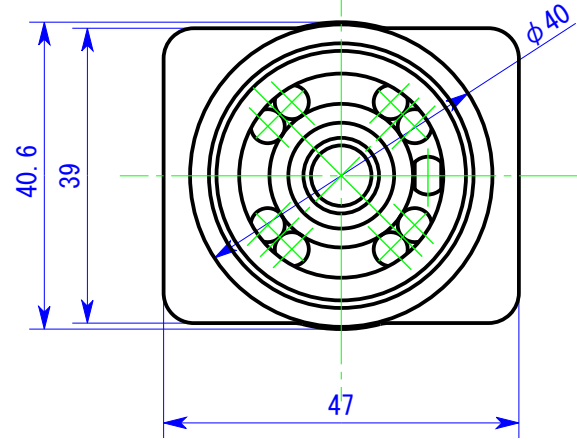

7	変更記事内容	担当	年月日
△×			YY/XX/XX

出図	作成日 2007/01/19	一般公差 ±0.1	品名 TR-09CW	外観図
検図	山田	SCALE 1/1	材質 AL	品番 A-09CW-30001
製図	若島	単位 m/m	図法 3角図法	処理仕上1
				A4
コロナ電業株式会社				