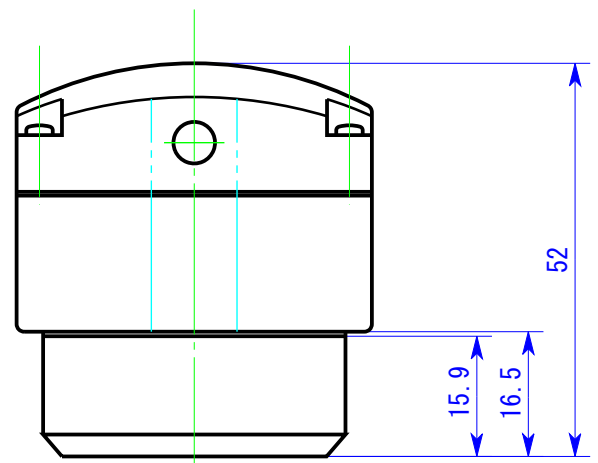

7	変更記事内容	担当	年月日
△×			YY/XX/XX

出図	作成日 2007/01/19	一般公差 ±0.1	品名 TR-09CW	外観図
検図	山田	SCALE 1/1	材質 AL	品番 A-09CW-30001
製図	若島	単位 m/m	図法 3角図法	処理仕上1
				A4
コロナ電業株式会社				