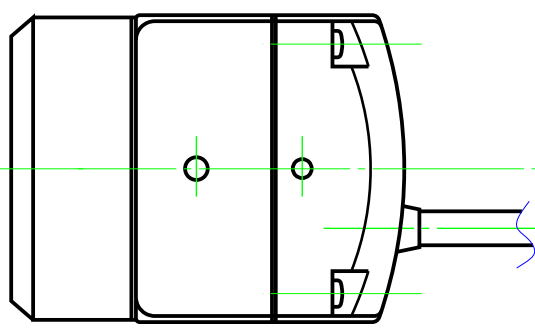

7	変更記事内容	担当	年月日
△×			YY/XX/XX

出図	作成日 2007/01/19	一般公差 ±0.1	品名 TR-09CW	外観図
検図	山田	SCALE 1/1	材質 AL	品番 A-09CW-30001
製図	若島	単位 m/m	図法 3角図法	処理仕上1
				A4
コロナ電業株式会社				