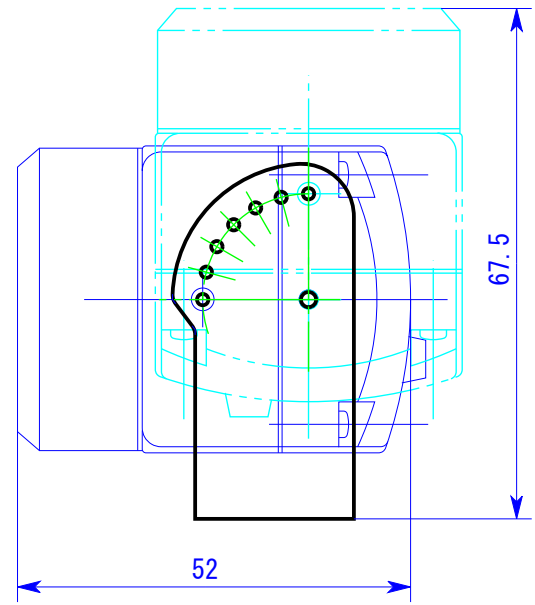

7	変更記事内容	担当	年月日
△×			YY/XX/XX

出図	作成日 2007/01/19	一般公差 ±0.1	品名 TR-09CW	外観図
検図	山田	SCALE 1/1	材質 AL	品番 A-09CW-30001
製図	若島	単位 m/m	図法 3角図法	処理仕上1
				A4
コロナ電業株式会社				