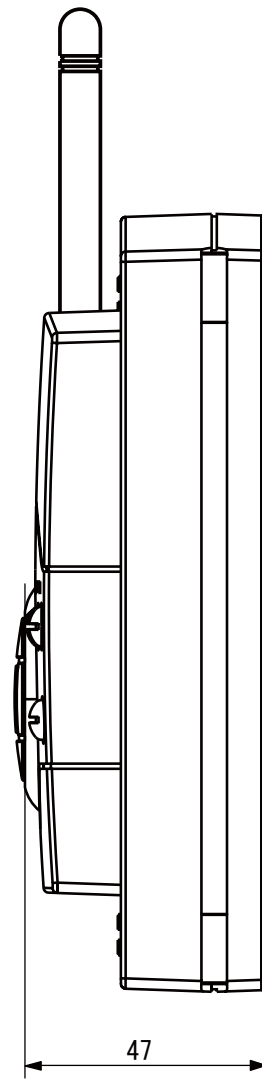

△ ×	変更記事内容	年月日
		YY/XX/XX

正面カバー開封時
正面カバー裏面

出図	作成日 2010.6.15	一般公差 ±0.1, ±3°	品名	TR-X50R ワイヤレス屋内受信機	
検図	山田	SCALE Scale=N.T.S	材質	品番	A-50R-30001
		単位 m/m	処理仕上1		
製図	三留	図法 3角図法	処理仕上1	TR-X50R 外観図	