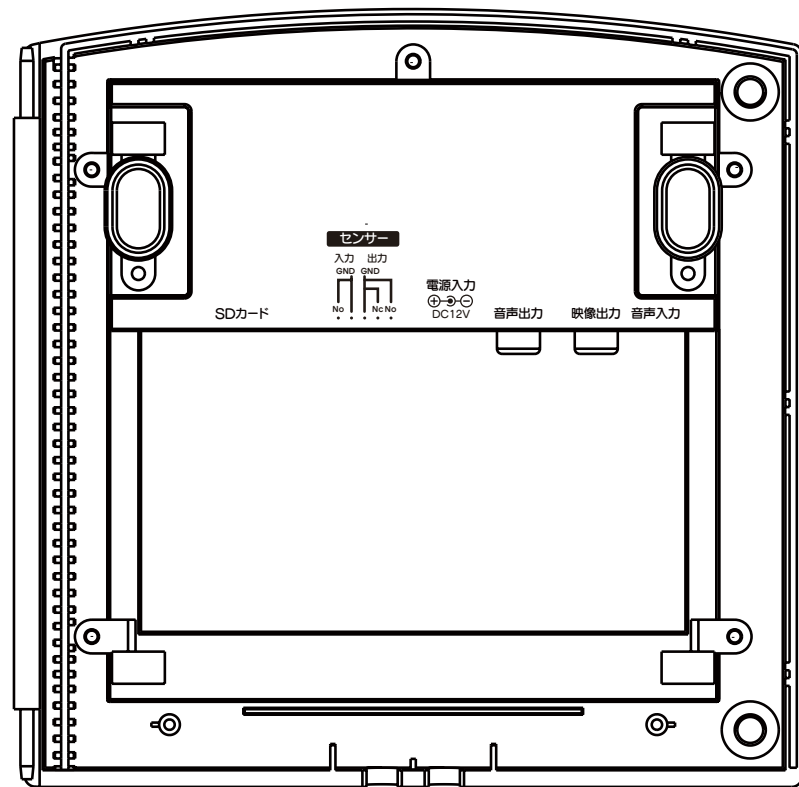

△ ×	変更記事内容	年月日
		YY/XX/XX

正面カバー開封時
正面カバー裏面

出図	作成日 2010.6.15	一般公差 ±0.1, ±3°	品名	TR-X50R ワイヤレス屋内受信機	
検図	山田	SCALE Scale=N.T.S	材質	品番	A-50R-30001
		単位 m/m	処理仕上1		
製図	三留	図法 3角図法	処理仕上1	TR-X50R 外観図	