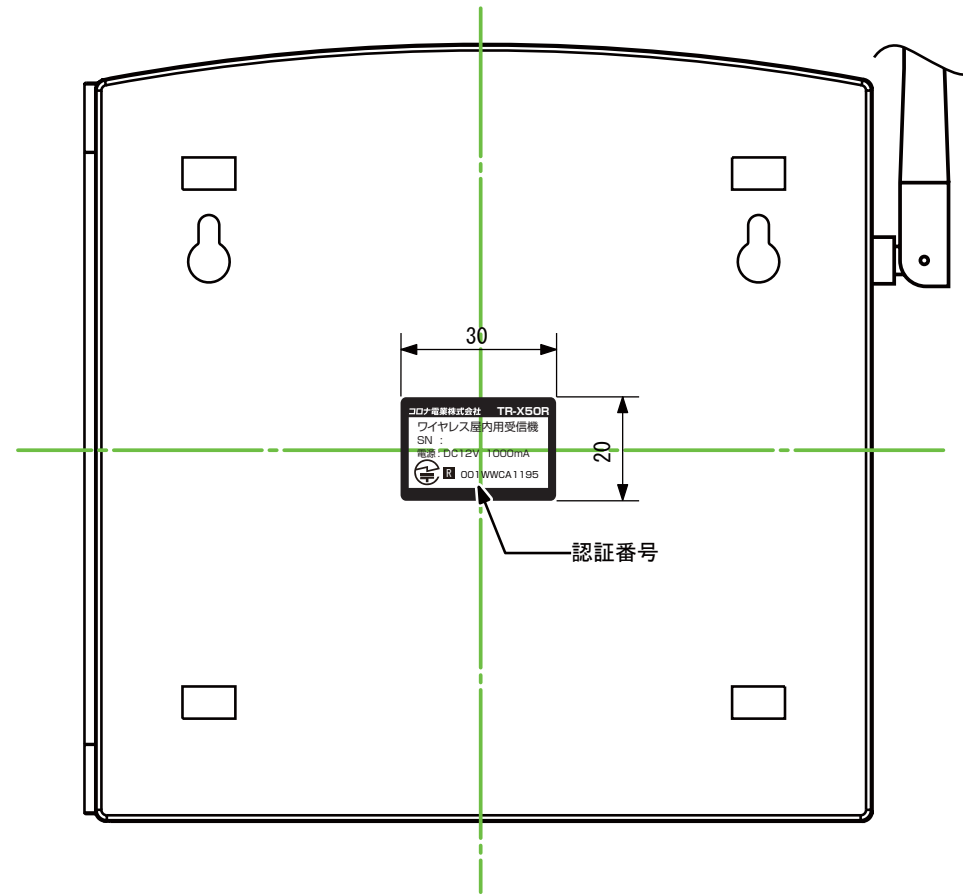

△ ×	変更記事内容	年月日
		YY/XX/XX

正面カバー開封時
正面カバー裏面

出図	作成日 2010.6.15	一般公差 ±0.1, ±3°	品名	TR-X50R ワイヤレス屋内受信機	
検図	山田	SCALE Scale=N.T.S	材質	品番	A-50R-30001
		単位 m/m	処理仕上1		
製図	三留	図法 3角図法	処理仕上1	TR-X50R 外観図	