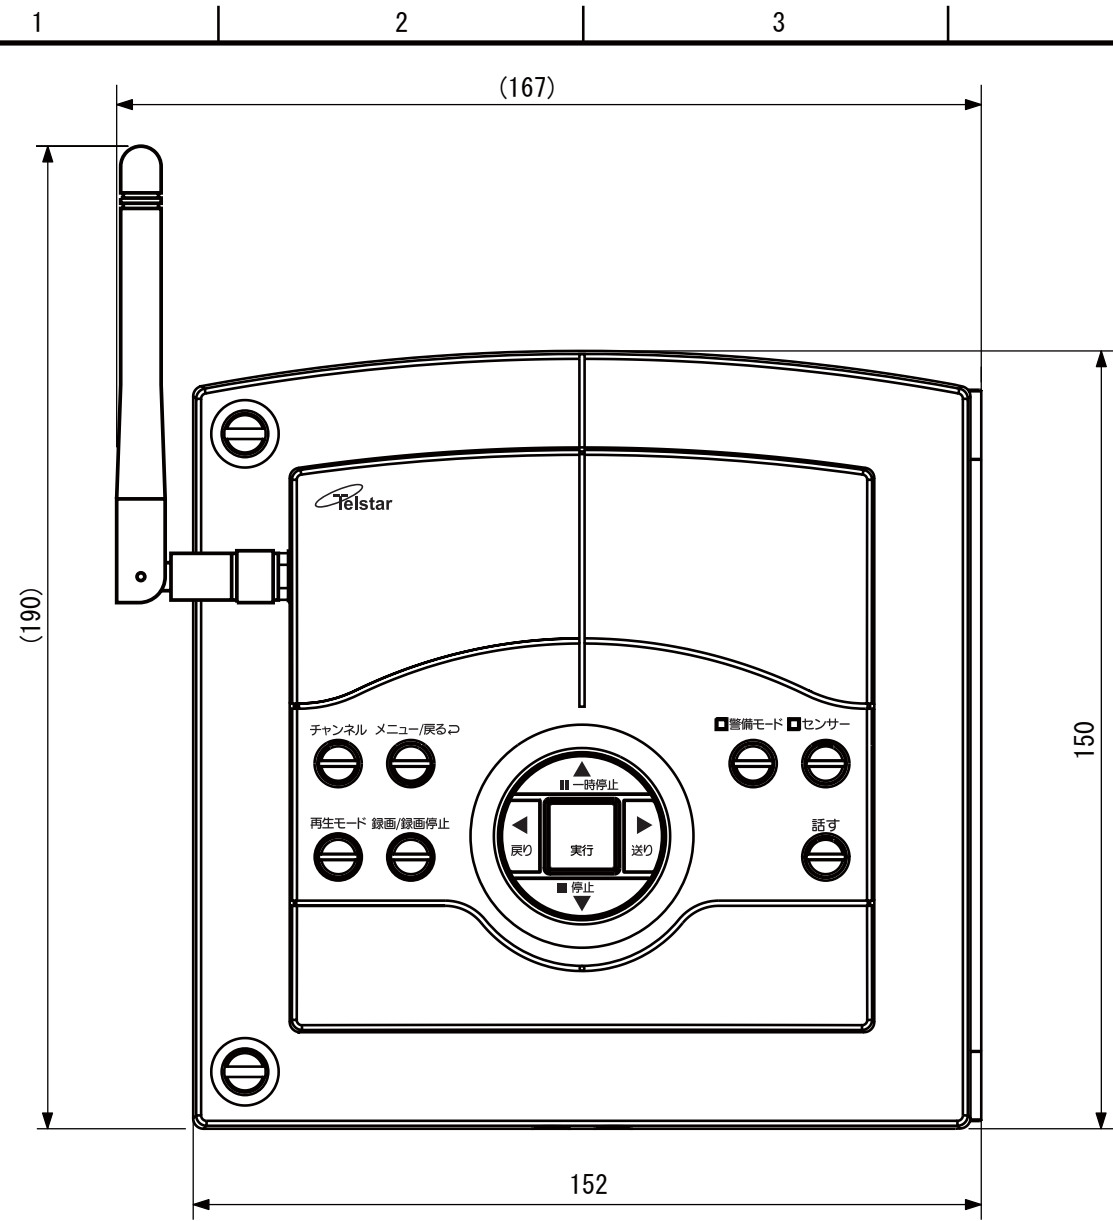

△ ×	変更記事内容	年月日
		YY/XX/XX

正面カバー開封時
正面カバー裏面

出図	作成日 2010.6.15	一般公差 ±0.1, ±3°	品名	TR-X50R ワイヤレス屋内受信機	
検図	山田	SCALE Scale=N.T.S	材質	品番	A-50R-30001
		単位 m/m	処理仕上1		
製図	三留	図法 3角図法	処理仕上1	TR-X50R 外観図	